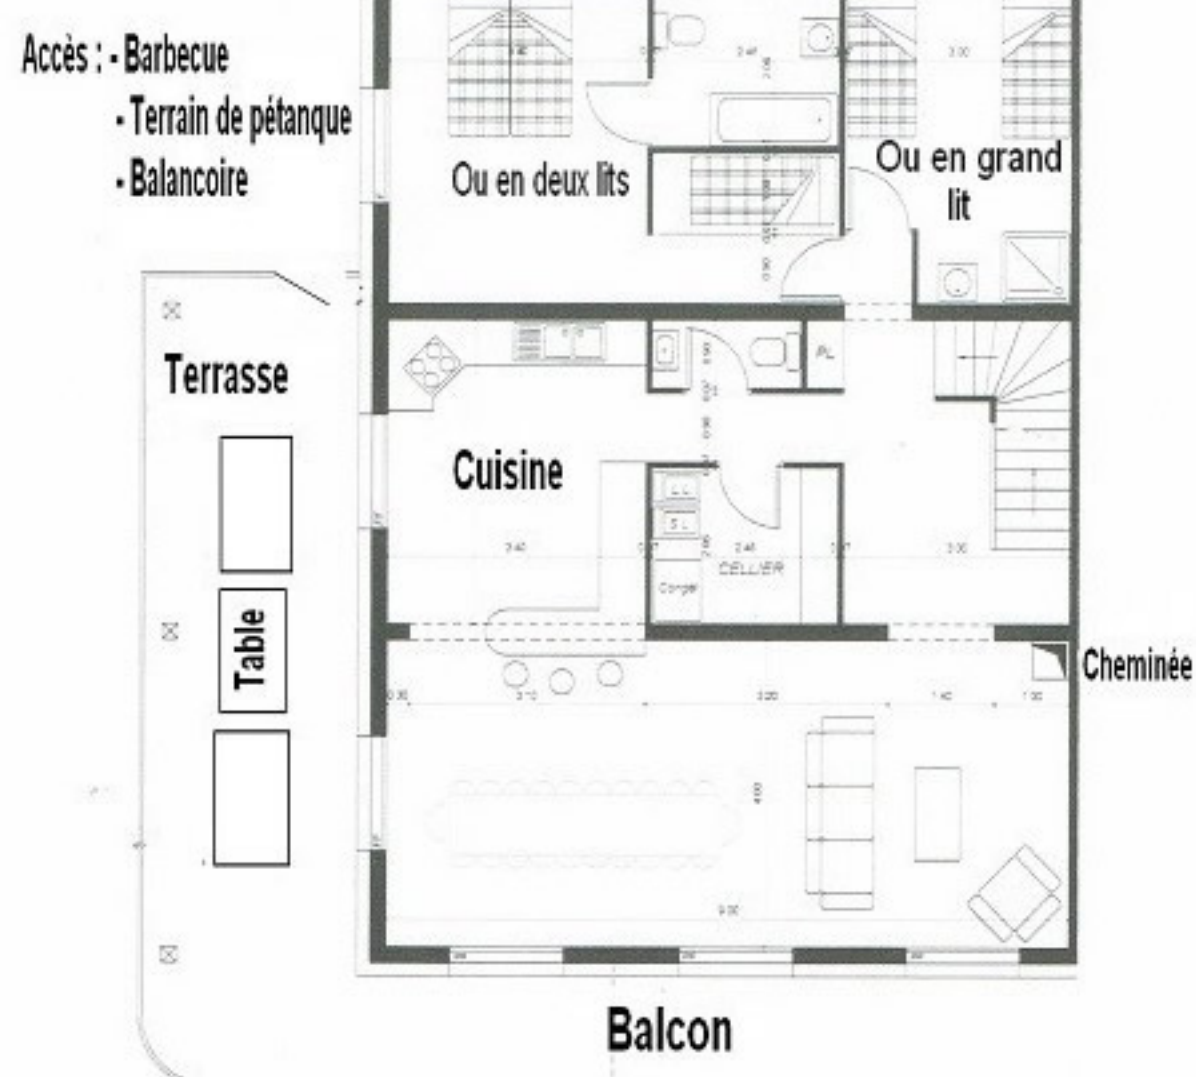

Plan Bas Chalet - Orée du Lac

L'OREE DU LAC - 25 personnes Etage n°1

L'OREE DU LAC - ETAGE - 25 personnes Etage n°2

L'OREE DU LAC - COMBLES - 25 personnes Etage n°3